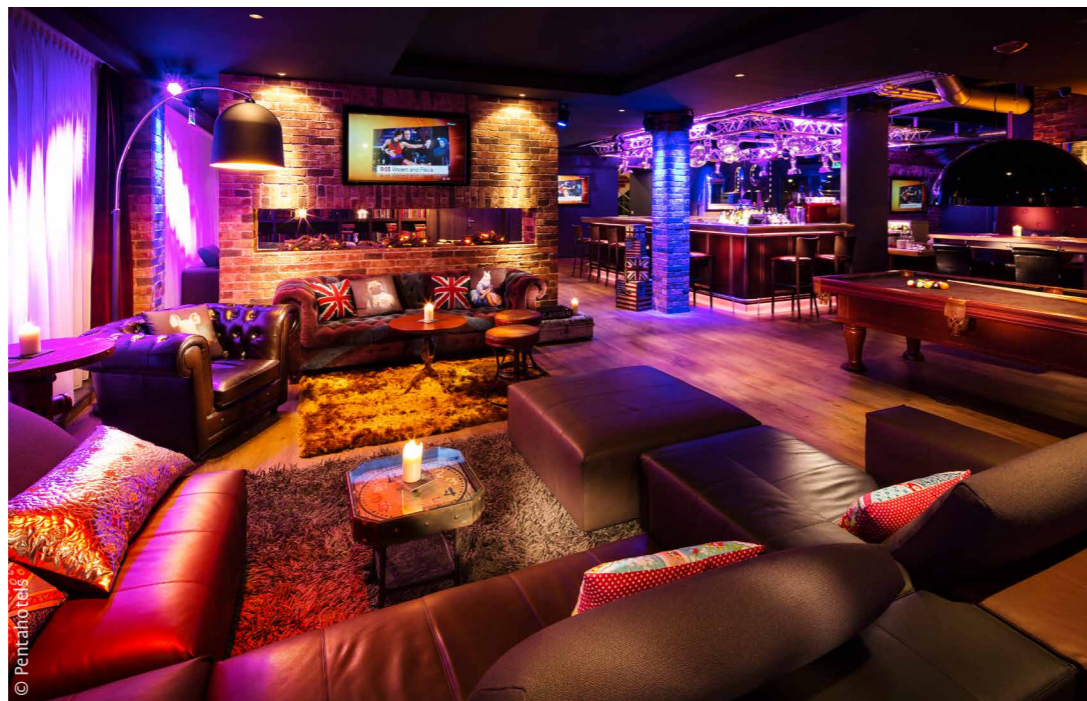

© Pentahotels

© AbacaPress-B. Vanden Eynde