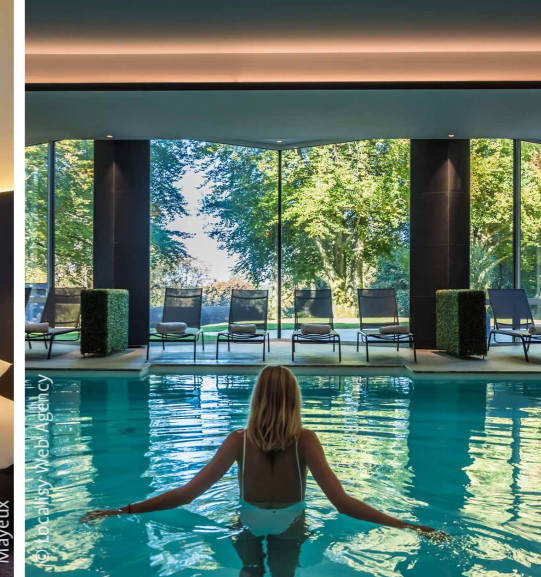

EN ROUTE POUR SE
RELAXER...

1. **AZUR EN ARDENNE**, une vue panoramique d'exception proche de Durbuy
2. **BLOOMA HOTEL LIÈGE CENTRE - HANDWRITTEN COLLECTION**, l'ancienne fabrique de sidérurgie magnifiquement rénovée
3. **DOMAINE DES HAUTES FAGNES HÔTEL & SPA**, offrez-vous une escale ressourçante en pleine nature
4. **GLOBALES POST HOTEL & WELLNESS**, un confort exceptionnel à quelques minutes de Liège
5. **HÔTEL CASTEL DE PONT-À-LESSE**, quoi de mieux qu'un château pour respirer au grand air ?
6. **HÔTEL DE LA COURONNE**, chambres spacieuses à deux pas d'une gare futuriste
7. **HÔTEL KYRIAD CHARLEVILLE MÉZIÈRES**, chambres modernes dans la cité natale d'Arthur Rimbaud
8. **HÔTEL LE CHÂTEAU FORT DE SEDAN**, pour réveiller son âme d'enfant
9. **IBIS DINANT CENTRE**, vue sur Meuse et bar-restaurant ouvert 24h/24 dans la ville d'Adolphe Sax
10. **IBIS LIÈGE CENTRE OPÉRA**, au centre de tout pour... tout vivre !
11. **IBIS NAMUR**, à deux pas de tout, il suggère toutes les envies
12. **IBIS STYLES LIÈGE GUILLEMINS**, hôtel économique design, ouvert aux esprits créatifs
13. **KLOSTER HEIDBERG**, séjournerez dans un bâtiment du XVIIIe siècle