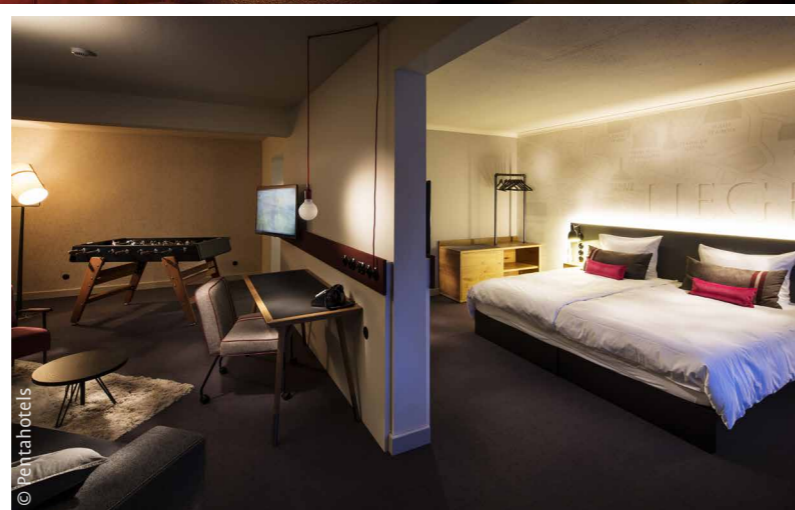

© Pentahotels

© David Plas

1. **AZUR EN ARDENNE**, une vue panoramique d'exception proche de Durbuy
2. **BLOOMA HOTEL LIÈGE CENTRE - HANDWRITTEN COLLECTION**, l'ancienne fabrique de sidérurgie magnifiquement rénovée
3. **DOMAINE DES HAUTES FAGNES HÔTEL & SPA**, offrez-vous une escale ressourçante en pleine nature
4. **GLOBALES POST HOTEL & WELLNESS**, un confort exceptionnel à quelques minutes de Liège
5. **HÔTEL CASTEL DE PONT-À-LESSE**, quoi de mieux qu'un château pour respirer au grand air ?
6. **HÔTEL DE LA COURONNE**, chambres spacieuses à deux pas d'une gare futuriste
7. **HÔTEL KYRIAD CHARLEVILLE MÉZIÈRES**, chambres modernes dans la cité natale d'Arthur Rimbaud
8. **HÔTEL LE CHÂTEAU FORT DE SEDAN**, pour réveiller son âme d'enfant
9. **IBIS DINANT CENTRE**, vue sur Meuse et bar-restaurant ouvert 24h/24 dans la ville d'Adolphe Sax
10. **IBIS LIÈGE CENTRE OPÉRA**, au centre de tout pour... tout vivre !
11. **IBIS NAMUR**, à deux pas de tout, il suggère toutes les envies
12. **IBIS STYLES LIÈGE GUILLEMINS**, hôtel économique design, ouvert aux esprits créatifs
13. **KLOSTER HEIDBERG**, séjournerez dans un bâtiment du XVIIIe siècle