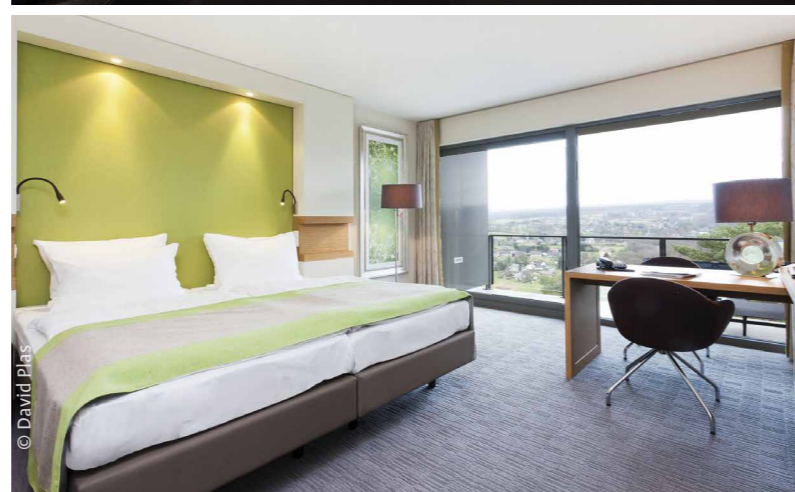

© Pentahotels

© David Plas

1. **AZUR EN ARDENNE**, une vue panoramique d'exception proche de Durbuy
2. **BLOOMA HOTEL LIÈGE CENTRE - HANDWRITTEN COLLECTION**, l'ancienne fabrique de sidérurgie magnifiquement rénovée
3. **DOMAINE DES HAUTES FAGNES HÔTEL & SPA**, offrez-vous une escale ressourçante en pleine nature
4. **GLOBALES POST HOTEL & WELLNESS**, un confort exceptionnel à quelques minutes de Liège
5. **HÔTEL CASTEL DE PONT-À-LESSE**, quoi de mieux qu'un château pour respirer au grand air ?
6. **HÔTEL DE LA COURONNE**, chambres spacieuses à deux pas d'une gare futuriste
7. **HÔTEL KYRIAD CHARLEVILLE MÉZIÈRES**, chambres modernes dans la cité natale d'Arthur Rimbaud
8. **HÔTEL LE CHÂTEAU FORT DE SEDAN**, pour réveiller son âme d'enfant
9. **IBIS DINANT CENTRE**, vue sur Meuse et bar-restaurant ouvert 24h/24 dans la ville d'Adolphe Sax
10. **IBIS LIÈGE CENTRE OPÉRA**, au centre de tout pour... tout vivre !
11. **IBIS NAMUR**, à deux pas de tout, il suggère toutes les envies
12. **IBIS STYLES LIÈGE GUILLEMINS**, hôtel économique design, ouvert aux esprits créatifs
13. **KLOSTER HEIDBERG**, séjournerez dans un bâtiment du XVIIIe siècle